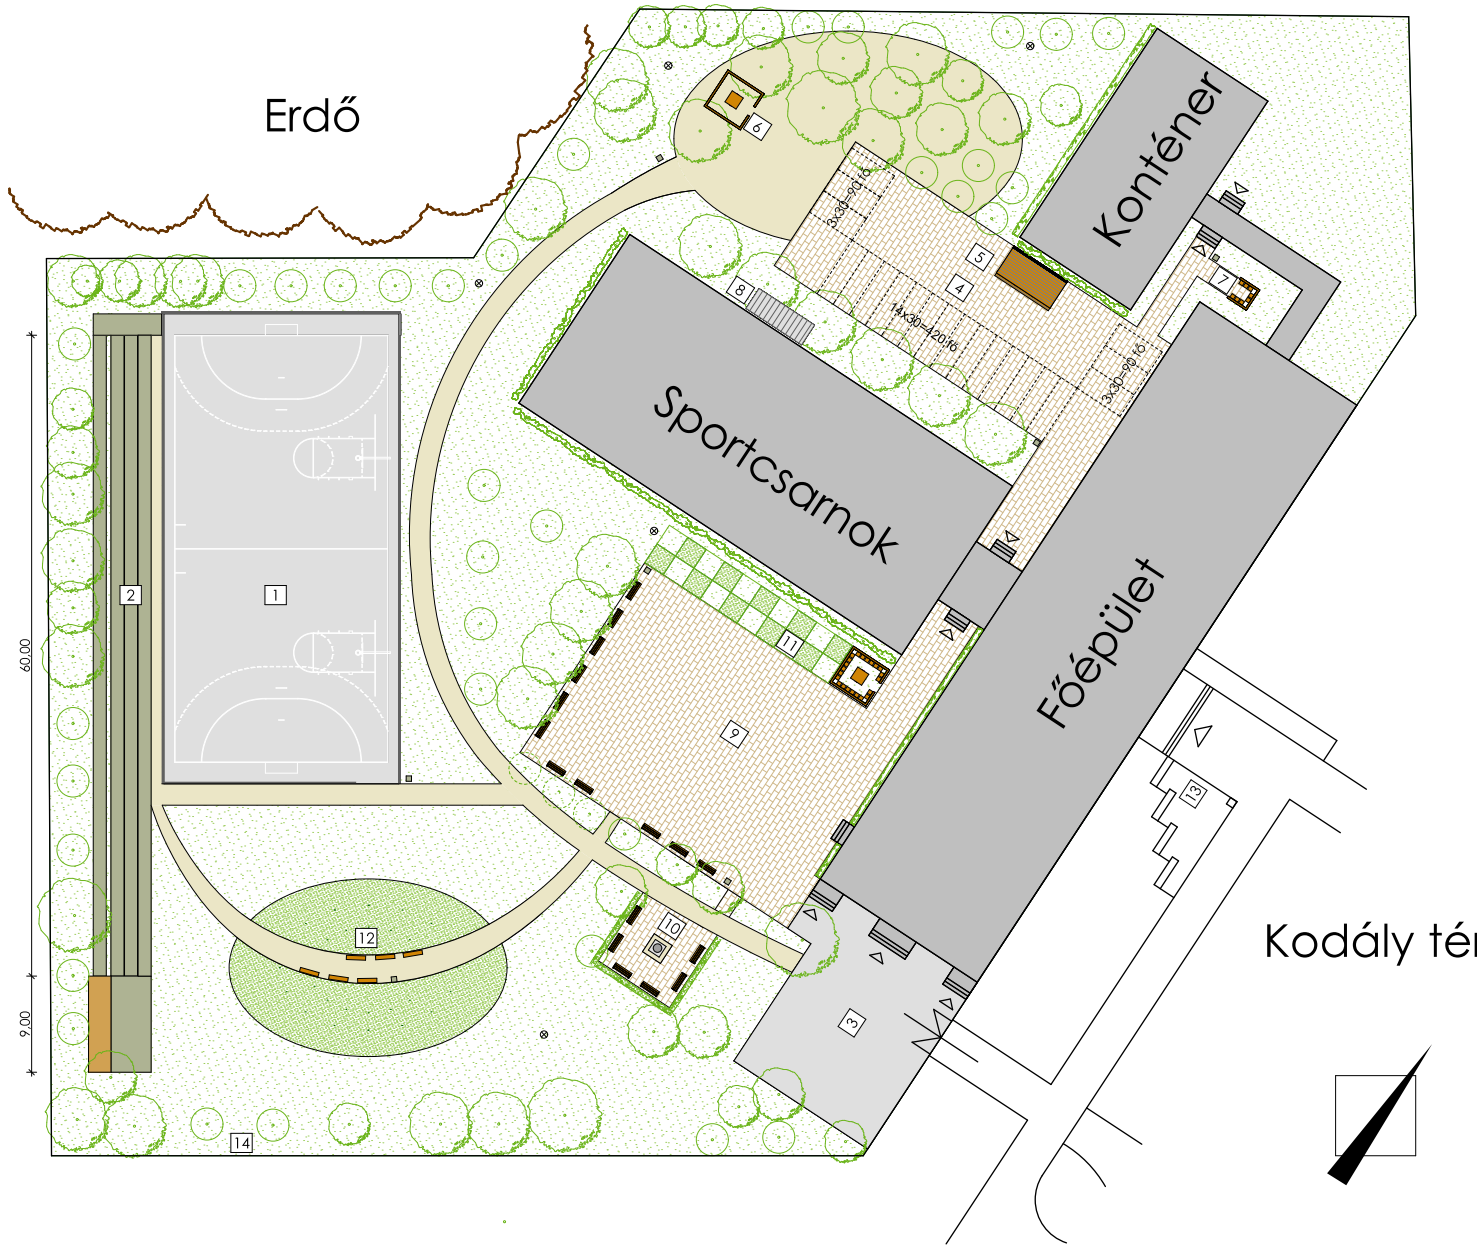

**JELMAGYARÁZAT**

-  aszfalt
-  beton járólap
-  szilárd díszburkolat
-  füvesített terület
-  meglévő idős fa
-  fiatal fa
-  lámpa

### JELMAGYARÁZAT

- aszfalt
- Stabilizer vízteresztő burkolat
- szilárd díszburkolat
- fűvesített terület
- cserje, gyógynövény
- meglévő idős fa
- fiatal fa
- telepítendő fa
- díznövény
- bambusz
- lámpa
- szemetes
- pad

- 1 Felújítandó sportpálya:  
- szabványos kézilabda és 2 db street-ball pálya  
- felújítandó beton mellvéd, új labdafogó rács
- 2 Új futó és távolugró pályák
- 3 Gazdasági udvar, felújítandó aszfalt burkolat
- 4 Díszudvar
- 5 Színpad, mobil árnyékolóval
- 6 "Szabadtéri tanterem" lehajtható ülőkékkel
- 7 Leülő/ dohányzó
- 8 Tároló
- 9 Felújítandó udvar
- 10 Felújítandó ivókút
- 11 Gyógynövény kert
- 12 "Pihenődomb"
- 13 Kerékpár tároló bővítés
- 14 Felújítandó kerítés

Kodály tér